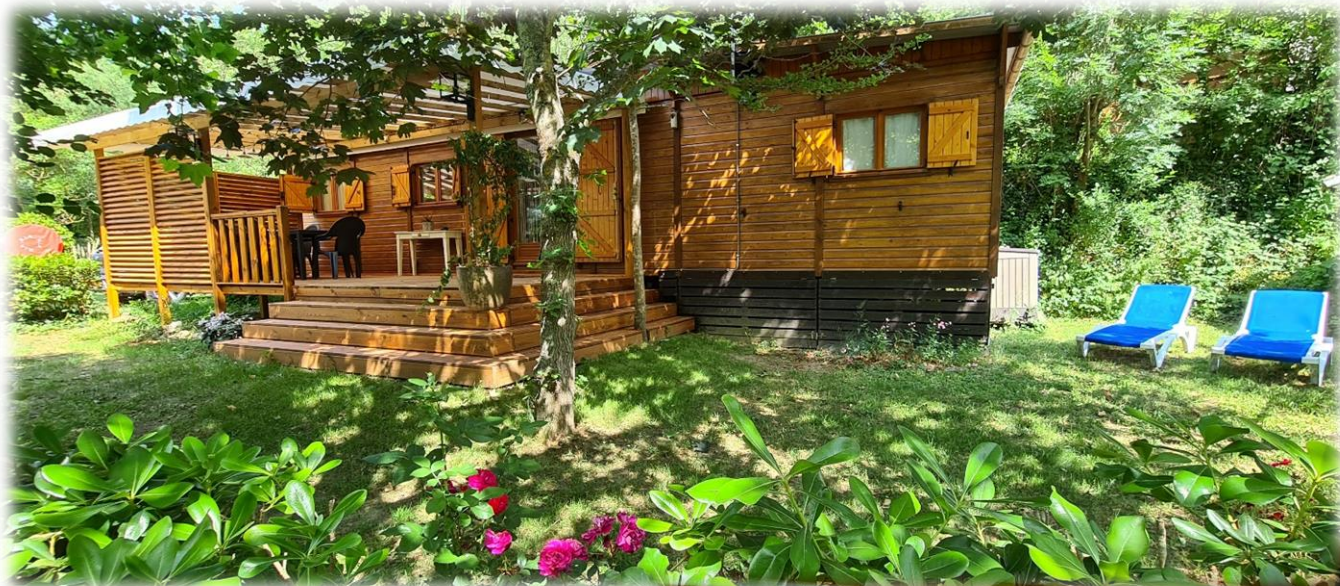

La Cerdagne 6p, n° 37 FR

Surface 51.6m²

Version premium, Salon cuisine équipé de lave-vaisselle, grand frigo/congél, cafetière Senseo,

3 Chambres, un lit 2p, Quatre lits 1p, matelas 2P haut de gamme, Salle d'eau avec douche, lavabo, wc séparé, terrasse couverte de 21m²

Mobilier d'extérieur, grande terrasse de 21m², hamac, Weber barbecue (gaz inclus), place de parking

2024				
TARIFS LOCATION CHALET PRESTIGE LA CERDAGNE 6P (minimum deux nuits) n° 37				
Période	29-03 / 13-07	14-07 / 17-08	18-08 / 24-08	25-08 / 30-09
Nuit	134 € *	295 € **	200 € **	134 € *
Réductions hors période du 14-07 au 25-08 : 7 = 5 et 14 = 10 (hors taxes & suppl.)				