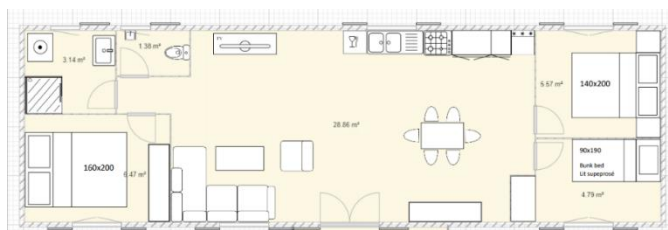

La Cerdagne 6p, n° 37 FR

Surface 51.6m²

Version premium, Salon cuisine équipé de lave-vaisselle, grand frigo/congél, cafetière Senseo,

3 Chambres, un lit 2p, Quatre lits 1p, matelas 2P haut de gamme, Salle d'eau avec douche, lavabo, wc séparé, terrasse couverte de 21m²