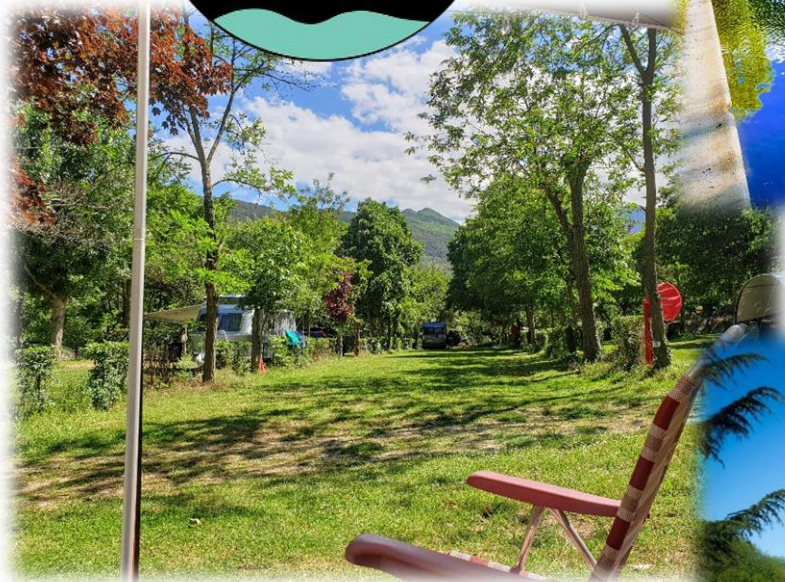

Dans un magnifique cadre de verdure

Emplacements spacieux : +/- 100m²

Tous équipés d'électricité

Obragé / ensoleillé / mi-ombragé

2024 TARIFS EMPLACEMENT PAR NUIT			
Période	29-03 / 12-07 Nuitée	13-07 / 23-08 Nuitée	24-08 / 30-09 Nuitée
Forfait emplacement confort plus XL: 2 pers - 6a voiture et caravane ou tente hamac et table pique nique en bois incluse	23.50 €	48.50 €	23.50 €
Forfait emplacement confort: 2 pers - 6a voiture et caravane ou tente	19.75 €	39.95 €	19.75 €
Forfait camping-car: 2p - 6a - vid.rempl.	15 €	-	15 €
Membres : ACSI - FFCC	15 € (29-03 / 12-07)	-	15 € (24-08 / 30-09)
Emplacement préférentiel	-	25.00 €	-
Personne supplémentaire	6.75 €	11.95 €	6.75 €
Tente supplémenaire	Offert		
Enfants - 4ans	Offert		
Voiture supplémentaire (1 maxi)	Offert	6.20 €	Offert
Animal (maximum 1 hors categorie 1&2)	Offert	4.25 €	Offert
Frigo	7.25 €		
Taxe de séjour (18+)	0.43 €		
Taxe ordures ménagères	0.95 €		
Assurance annulation (avec campez couvert)	4.50 % du séjour		
Frais de dossier (1x lors de la réservation)	25 €		