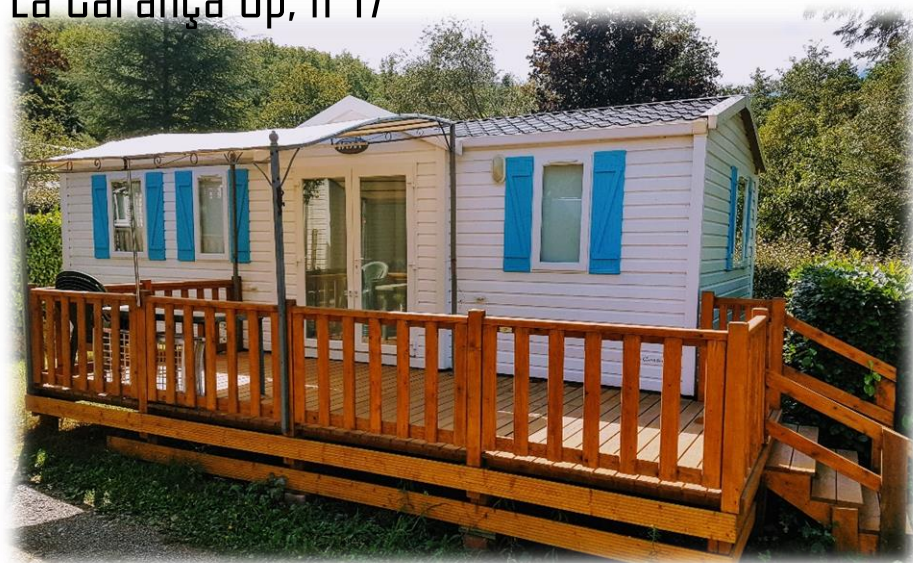

La Carança 6p, n°17

Surface 32m²

3 chambres

Salon cuisine

Un lit 2p, quatre lits 1p

Salle d'eau avec

Douche, lavabo

Wc séparé

Terrasse semi-couverte: 18m²

Place de parking

TARIFS LOCATION CHALET CONFORT 6P

Période	1-04 / 30-06	1-07 / 07-07	08-07 / 18 - 08	19-08 / 25-08	26-08 / 27-10
Nuit	65 € *	85 € **	125 € **	90 € **	65 € *

Réductions hors période du 1-07 au 25-08: 7 = 5 et 14 = 10 (hors taxes & suppl.)