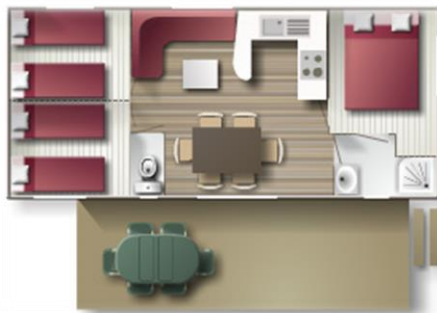

VERHUUR TARIEVEN CHALET COMFORT 6P					
Periode	1-04 / 30-06	1-07 / 07-07	08-07 / 18 - 08	19-08 / 25-08	26-08 / 27-10
Nacht	65 € *	85 € **	125 € **	90 € **	65 € *
Kortingen buiten de periode van 1-07 tot en met 25-08: 7 = 5 et 14 = 10 (exl. belasting & suppl.)					

WEEK-END VERHUUR (Buiten juli - augustus) Van vrijdag avond tot maandag ochtend, extra nacht: 55 € Met schoonmaak, zonder lakens	Maand	April	Mei	Juni	September	Oktober
	2 nachten	130 €	130 €	130 €	130 €	130 €
	3 nachten	180 €	180 €	180 €	180 €	180 €
Week n°	Week: 14-15-16-17	Week: 20-21	Week: 24-25-26	Week: 36-37-38-39	Week: 40-41-42-43	
Vrije dagen aanbiedingen 4 NACHTEN Extra nacht: 55 € Met schoonmaak, zonder lakenpakket	Vrije dag	21 april		30 mei		9 juni
	Prijs	235 €		245 €		235 €
	Week n°	Week 16		Week 22		Week 23
Huisdier (maximaal 1, honden van cat. 1&2 zijn niet toegestaan)	3 € pn					
Schoonmaak	45 € Hoog seizoen (verplicht in het hoogseizoen, van 1-07 / 25-08) 25 € Laag seizoen (Optioneel)					
Borg accommodatie	150 €					
Borg schoonmaak supplement (te vuil achtergelaten, keuken niet opgeruimd)	50 €					
Lakenpakket (niet inbegrepen in het lage seizoen, gratis in het hoogseizoen juli-augustus)	2p bed 16,50 € 1p bed 9,90 €					
Eco deelname	0.90 € pp/pn					
Touristenbelasting (18+)	0.40 € pp/pn					
Annuleringsverzekering (met campez couvert)	2.70 %					
Max 6p in dit chalet / * minimaal twee nachten / ** van 1-07 tot 25-08 alleen per week verhuur						

pp/pn: per persoon per nacht / pn: per nacht