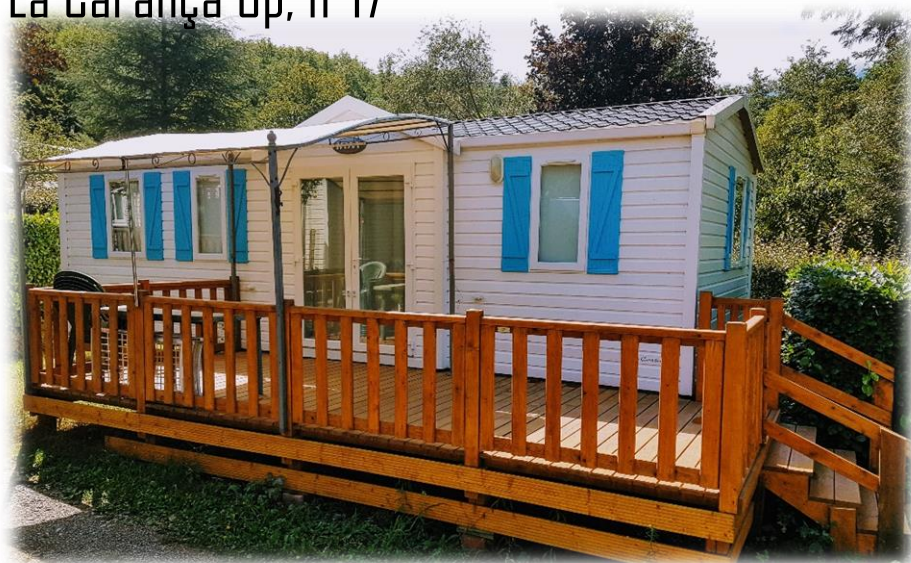

La Carança 6p, n°17

Oppervlakte 32m²

3 slaapkamers

Apparte zit & eethoek

Een 2p bed en vier 1p bedden

Badkamer met douch, wasbak

Apparte WC

Half overdekt terras van 18m²