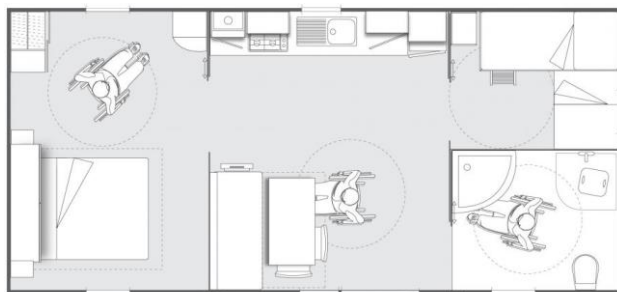

# Collioure 4p, PVM, n° 25

**Oppervlakte 30,5m<sup>2</sup>**

Een aangepast model voor mensen met verminderde mobiliteit

Grote koelkast/vriezer 2 slaapkamers,

een 2p bed twee 1p bedden

Aangepaste badkamer met

meer ruimte, douche, wasbak en wc

Overdekt terras van 8.4m<sup>2</sup>

Parkeerplaats langs het chalet