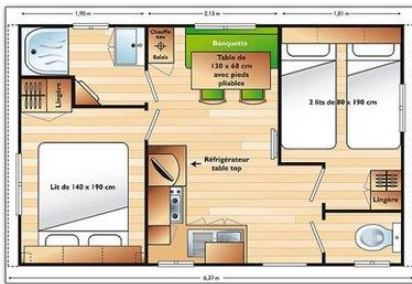

VERHUUR TARIEVEN CHALET COMFORT 4P

Periode	1-04 / 30-06	1-07 / 07-07	08-07 / 18 - 08	19-08 / 25-08	26-08 / 27-10
Nacht	55 € *	75 € **	110 € **	80 € **	55 € *

Kortingen buiten de periode van 1-07 tot en met 25-08: 7 = 5 et 14 = 10 (exl. belasting & suppl.)

WEEK-END VERHUUR (Buiten juli - augustus) Van vrijdag avond tot maandag ochtend, extra nacht: 45 € Met schoonmaak, zonder lakens	Maand	April	Mei	Juni	September	Oktober
	2 nachten	110 €	110 €	110 €	110 €	110 €
	3 nachten	150 €	150 €	150 €	150 €	150 €
	Week n°	Week: 14-15-16-17	Week: 20-21	Week: 24-25-26	Week: 36-37-38-39	Week: 40-41-42-43
Vrije dagen aanbiedingen 4 NACHTEN Extra nacht: 45 € Met schoonmaak, zonder lakenpakket	Vrije dag	21 april		30 mei		9 juni
	Prijs	200 €		210 €		200 €
	Week n°	Week 16		Week 22		Week 23
Huisdier (maximaal 1, honden van cat. 1&2 zijn niet toegestaan)	3 € pn					
Schoonmaak	45 € Hoog seizoen (verplicht in het hoogseizoen, van 1-07 / 25-08) 25 € Laag seizoen (Optioneel)					
Borg accommodatie	150 €					
Borg schoonmaak supplement (te vuil achtergelaten, keuken niet opgeruimd)	50 €					
Lakenpakket (niet inbegrepen in het lage seizoen, gratis in het hoogseizoen juli-augustus)	2p bed 16,50 € 1p bed 9,90 €					
Persoon extra 5^e en / of 6^e	5.50 € pp/pn buiten 1-07 tot 25-08 en 9.50 € van 1-07 tot 25-08					
Eco deelname	0.90 € pp/pn					
Touristenbelasting (18+)	0.40 € pp/pn					
Annuleringsverzekering (met campez couvert)	2.70 %					
Max 4p in dit chalet, max 2p buiten dit chalet / * minimaal twee nachten / ** van 1-07 tot 25-08 alleen per week verhuur						

pp/pn: per persoon per nacht / pn: per nacht