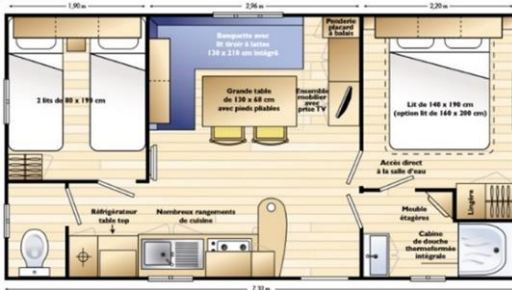

VERHUUR TARIEVEN CHALET COMFORT 4P

Periode	1-04 / 30-06	1-07 / 07-07	08-07 / 18 - 08	19-08 / 25-08	26-08 / 27-10
Nacht	55 € *	75 € **	110 € **	80 € **	55 € *

Kortingen buiten de periode van 1-07 tot en met 25-08: 7 = 5 et 14 = 10 (exl. belasting & suppl.)

WEEK-END VERHUUR (Buiten juli - augustus) Van vrijdag avond tot maandag ochtend, extra nacht: 45 € Met schoonmaak, zonder lakens	Maand	April	Mei	Juni	September	Oktober
	2 nachten	110 €	110 €	110 €	110 €	110 €
	3 nachten	150 €	150 €	150 €	150 €	150 €
Week n°	Week: 14-15-16-17	Week: 20-21	Week: 24-25-26	Week: 36-37-38-39	Week: 40-41-42-43	
Vrije dagen aanbiedingen 4 NACHTEN Extra nacht: 45 € Met schoonmaak, zonder lakenpakket	Vrije dag	21 april		30 mei		9 juni
	Prijs	200 €		210 €		200 €
	Week n°	Week 16		Week 22		Week 23
Huisdier (maximaal 1, honden van cat. 1&2 zijn niet toegestaan)	3 € pn					
Schoonmaak	45 € Hoog seizoen (verplicht in het hoogseizoen, van 1-07 / 25-08) 25 € Laag seizoen (Optioneel)					
Borg accommodatie	150 €					
Borg schoonmaak supplement (te vuil achtergelaten, keuken niet opgeruimd)	50 €					
Lakenpakket (niet inbegrepen in het lage seizoen, gratis tussen 13 juli en 25 augustus)	2p bed 16,50 € 1p bed 9,90 €					
Persoon extra 5^e en / of 6^e	5.50 € pp/pn buiten 1-07 tot 25-08 en 9.50 € van 1-07 tot 25-08					
Eco deelname	0.90 € pp/pn					
Touristenbelasting (18+)	0.40 € pp/pn					
Annuleringsverzekering (met campez couvert)	2.70 %					
Max 4p in dit chalet, max 2p buiten dit chalet / * minimaal twee nachten / ** van 1-07 tot 25-08 alleen per week verhuur						

pp/pn: per persoon per nacht / pn: per nacht