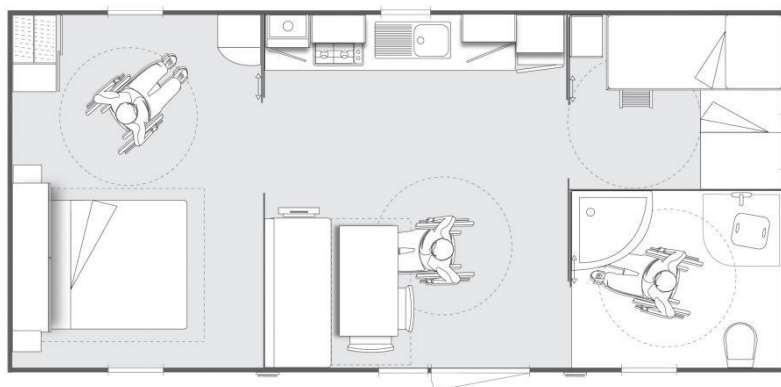

# Collioure 4p, PMR, n° 25

**Surface 30,5m<sup>2</sup>**

Version spécialement conçu pour personnes à mobilité réduite,  
Salon cuisine équipé d'un grand frigo/congélateur  
2 chambres, un lit 2p, deux lits 1p  
Salle d'eau adaptée avec plus d'espace, douche, lavabo et wc  
terrasse couverte de 8.4m<sup>2</sup>  
Place de parking