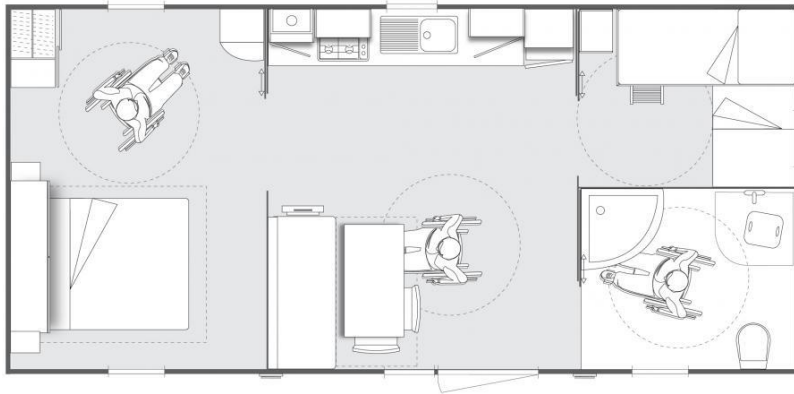

# Collioure 4p, PVM, n° 25

**Oppervlakte 30,5m<sup>2</sup>**

Een aangepast model voor mensen met verminderde mobiliteit  
 Grote koelkast/vriezer 2 slaapkamers, een 2p bed twee 1p bedden  
 Aangepaste badkamer met meer ruimte, douche, wasbak en wc  
 Overdekt terras van 8,4m<sup>2</sup>  
 Parkeerplaats langs het chalet