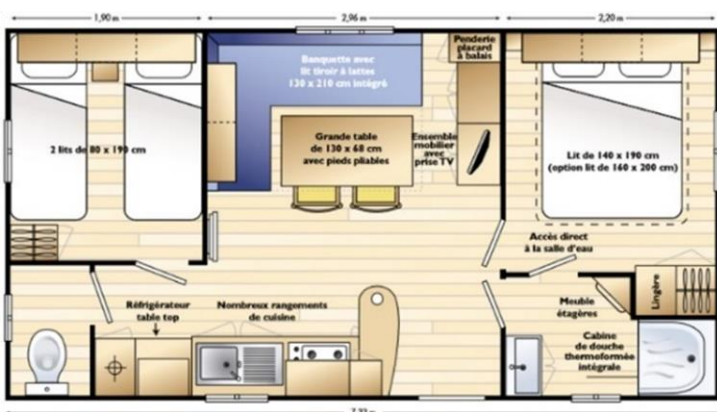

2020				
VERHUUR TARIEVEN CHALET COMFORT 4P (minimaal 2 nachten)				
Periode	25-04 / 10-07	11-07 / 14-08	15-08 / 21-08	22-08 / 27-09
Nacht	55 € *	115 € **	85 € **	55 € *
Kortingen buiten de periode van 11-07 tot en met 21-08: 7 = 5 et 14 = 10 (exl. belasting & suppl.)				

WEEK-END VERHUUR (Buiten juli - augustus) Van vrijdag avond tot maandag ochtend, extra nacht: 45 € Met schoonmaak, zonder lakens	Maand	April	Mei	Juni	September	Oktober
2 nachten		110 €	110 €	110 €	110 €	110 €
3 nachten		150 €	150 €	150 €	150 €	150 €
Week n°		Week: 14-15-16-17	Week: 20-21	Week: 24-25-26	Week: 36-37-38-39	Week: 40-41-42-43
Vrije dagen aanbiedingen 4 NACHTEN Extra nacht: 45 € Met schoonmaak, zonder lakenpakket	Vrije dag	1 mei		8 mei	30 mei	1 juni
	Prijs	200 €		210 €	210 €	200 €
	Week n°	Week 16		Week 17	Week 22	Week 23
Huisdier (maximaal 1, honden van cat. 1&2 zijn niet toegestaan)	3 € pn					
Schoonmaak	45 € Hoog seizoen (verplicht in het hoogseizoen, van 11-07 / 21-08)			25 € Laag seizoen (Optioneel)		
Borg accommodatie	150 €					
Schoonmaak supplement (huisdier)	15 €					
Lakenpakket (niet inbegrepen in het lage seizoen, gratis tussen 11 juli en 21 augustus)	2p bed 16,50 €			1p bed 9,90 €		
Eco deelname	0.90 € pp/pn					
Touristenbelasting (18+)	0.33 € pp/pn					
Annuleringsverzekering (met campez couvert)	2.70 %					
Max 4p in dit chalet, max 2p buiten dit chalet / * minimaal twee nachten / ** van 11-07 tot 21-08 alleen per week verhuur						

pp/pn: per persoon per nacht / pn: per nacht