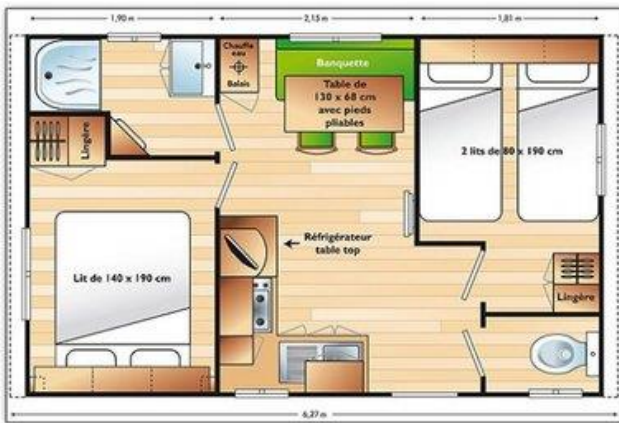

2020

VERHUUR TARIEVEN CHALET COMFORT 4P (minimaal 2 nachten)

Periode	25-04 / 10-07	11-07 / 14-08	15-08 / 21-08	22-08 / 27-09
Nacht	55 € *	115 € **	85 € **	55 € *

Kortingen buiten de periode van 11-07 tot en met 21-08: 7 = 5 et 14 = 10 (exl. belasting & suppl.)

WEEK-END VERHUUR (Buiten juli - augustus) Van vrijdag avond tot maandag ochtend, extra nacht: 45 € Met schoonmaak, zonder lakens	Maand	April	Mei	Juni	September	Oktober
2 nachten		110 €	110 €	110 €	110 €	110 €
3 nachten		150 €	150 €	150 €	150 €	150 €
Week n°		Week: 14-15-16-17	Week: 20-21	Week: 24-25-26	Week: 36-37-38-39	Week: 40-41-42-43
Vrije dagen aanbiedingen 4 NACHTEN Extra nacht: 45 € Met schoonmaak, zonder lakenpakket	Vrije dag	1 mei		8 mei	30 mei	1 juni
	Prijs	200 €		210 €	210 €	200 €
	Week n°	Week 16		Week 17	Week 22	Week 23
Huisdier (maximaal 1, honden van cat. 1&2 zijn niet toegestaan)				3 € pn		
Schoonmaak				45 € Hoog seizoen (verplicht in het hoogseizoen, van 11-07 / 21-08) 25 € Laag seizoen (Optioneel)		
Borg accommodatie				150 €		
Schoonmaak supplement (huisdier)				15 €		
Lakenpakket (niet inbegrepen in het lage seizoen, gratis tussen 11 juli en 21 augustus)				2p bed 16,50 € 1p bed 9,90 €		
Eco deelname				0.90 € pp/pn		
Touristenbelasting (18+)				0.33 € pp/pn		
Annuleringsverzekering (met campez couvert)				2.70 %		
Max 4p in dit chalet, max 2p buiten dit chalet / * minimaal twee nachten / ** van 11-07 tot 21-08 alleen per week verhuur						

pp/pn: per persoon per nacht / pn: per nacht