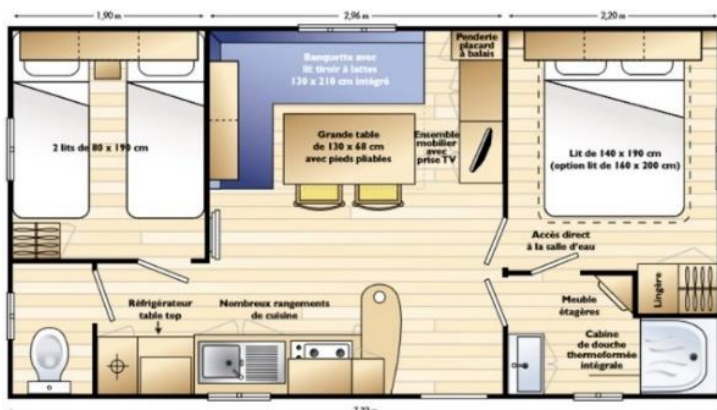

2021				
VERHUUR TARIEVEN CHALET COMFORT 4P (minimaal 2 nachten)				
Periode	26-04 / 09-07	10-07 / 13-08	14-08 / 20-08	21-08 / 26-09
Nacht	55 € *	115 € **	85 € **	55 € *

Kortingen buiten de periode van 10-07 tot en met 20-08: 7 = 5 et 14 = 10 (exl. belasting & suppl.)

WEEK-END VERHUUR (Buiten juli - augustus) Van vrijdag avond tot maandag ochtend, extra nacht: 45 € Lakenpakket niet inbegrepen	Maand	April	Mei	Juni	September	Oktober
2 nachten		110 €	110 €	110 €	110 €	110 €
3 nachten		150 €	150 €	150 €	150 €	150 €
Week n°		Week: 14-15-16-17	Week: 20-21	Week: 24-25-26	Week: 36-37-38-39	Week: 40-41-42-43
Huisdier (maximaal 1, honden van cat. 1&2 zijn niet toegestaan)	3 € pn					
Schoonmaak	45 € Hoog seizoen (verplicht in het hoogseizoen, van 10-07 / 20-08) 25 € Laag seizoen (Optioneel)					
Borg accommodatie	150 €					
Schoonmaak supplement (huisdier)	15 €					
Lakenpakket (niet inbegrepen in het lage seizoen, gratis tussen 10 juli en 20 augustus)	2p bed 16,50 € 1p bed 9,90 €					
Eco deelname	0.90 € pp/pn					
Toeristenbelasting (18+)	0.33 € pp/pn					
Annuleringsverzekering (met campez couvert)	2.70 %					

Max 4p in dit chalet, max 2p buiten dit chalet / * minimaal twee nachten / ** van 10-07 tot 20-08 alleen per week verhuur

pp/pn: per persoon per nacht / pn: per nacht