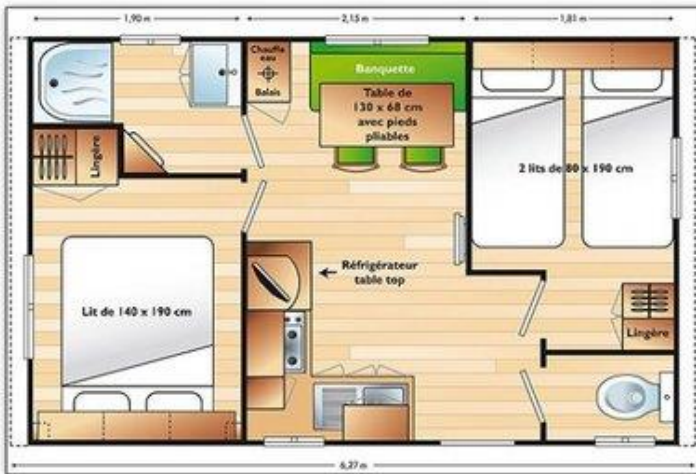

2021

VERHUUR TARIEVEN CHALET COMFORT 4P (minimaal 2 nachten)

Periode	26-04 / 09-07	10-07 / 13-08	14-08 / 20-08	21-08 / 26-09
Nacht	55 € *	115 € **	85 € **	55 € *

Kortingen buiten de periode van 10-07 tot en met 20-08: 7 = 5 et 14 = 10 (exl. belasting & suppl.)

WEEK-END VERHUUR (Buiten juli - augustus) Van vrijdag avond tot maandag ochtend, extra nacht: 45 € Lakenpakket niet inbegrepen	Maand	April	Mei	Juni	September	Oktober
	2 nachten	110 €	110 €	110 €	110 €	110 €
	3 nachten	150 €	150 €	150 €	150 €	150 €
	Week n°	Week: 14-15-16-17	Week: 20-21	Week: 24-25-26	Week: 36-37-38-39	Week: 40-41-42-43
Huisdier (maximaal 1, honden van cat. 1&2 zijn niet toegestaan)	3 € pn					
Schoonmaak	45 € Hoog seizoen (verplicht in het hoogseizoen, van 10-07 / 20-08) 25 € Laag seizoen (Optioneel)					
Borg accommodatie	150 €					
Schoonmaak supplement (huisdier)	15 €					
Lakenpakket (niet inbegrepen in het lage seizoen, gratis tussen 10 juli en 20 augustus)	2p bed 16,50 € 1p bed 9,90 €					
Eco deelname	0.90 € pp/pn					
Toeristenbelasting (18+)	0.33 € pp/pn					
Annuleringsverzekering (met campez couvert)	2.70 %					
Max 4p in dit chalet, max 2p buiten dit chalet / * minimaal twee nachten / ** van 10-07 tot 20-08 alleen per week verhuur						

pp/pn: per persoon per nacht / pn: per nacht