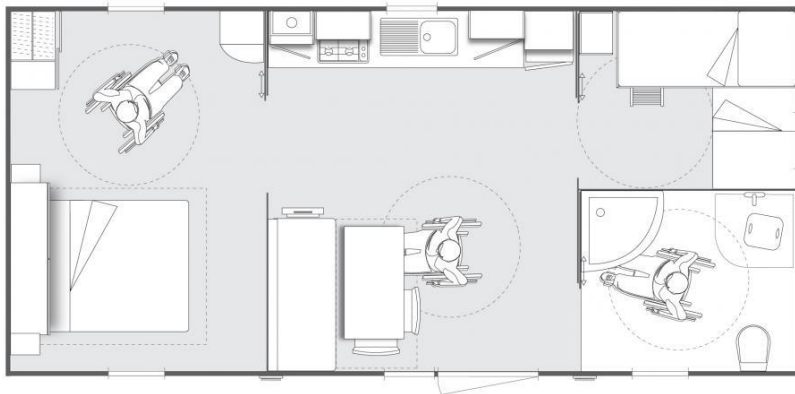

Collioure 4p, PVM, n° 25

Oppervlakte 30,5m²

Een aangepast model voor mensen met verminderde mobiliteit, Grote koelkast/vriezer 2 slaapkamers, een 2 p bed twee 1 p bedden

Aangepaste badkamer met meer ruimte, douche, wasbak en wc, overdekt terras van 8.4m²