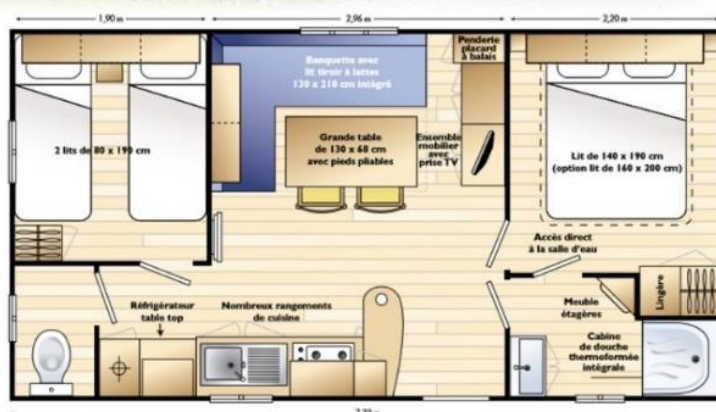

Espira 4p, n° 13

Oppervlakte 29cm²

2 slaapkamers, Zithoek & keuken, Een 2p bed, twee 1p bedden, Badkamer met douche, wasbak & aparte Wc.

Half overdekt terras van de 12.5m², Parkeerplaats naast het chalet

2022				
VERHUUR TARIEVEN CHALET COMFORT 4P (minimaal 2 nachten) n° 13				
Periode	25-04 / 08-07	09-07 / 12-08	13-08 / 19-08	20-08 / 25-09
Nacht	57 € *	125 € **	93 € **	57 € *
Kortingen buiten de periode van 09-07 tot en met 19-08: 7 = 5 et 14 = 10 (excl. belasting & suppl.)				