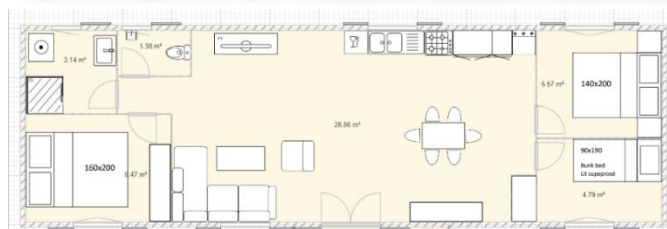

La Cerdagne 6p, n° 37

Surface 27.6m²

Version premium, Salon cuisine équipé de lave-vaisselle, grand frigo/congél, cafetière Senseo, 3 chambres, un lit 2p.

Quatre lits 1p, matelas 2P haut de gamme, Salle d'eau avec douche, lavabo, wc séparé, terrasse couverte de 8.4m²