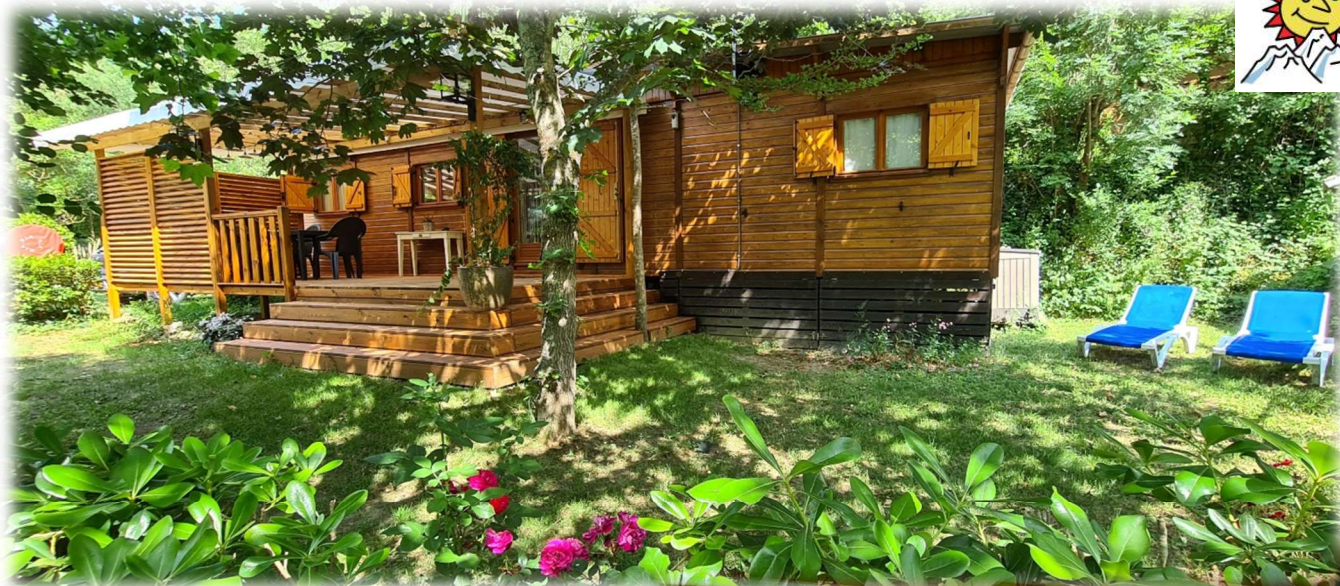

La Cerdagne 6p, n° 37 FR

Surface 51.6m²

Version premium, Salon cuisine équipé de lave-vaisselle, grand frigo/congél, cafetière Senseo,

3 Chambres, un lit 2p, Quatre lits 1p, matelas 2P haut de gamme, Salle d'eau avec douche, lavabo, wc séparé, terrasse couverte de 21m²

Mobilier d'extérieur, grande terrasse de 21m², hamac, Weber barbecue (gaz inclus), place de parking

2023				
TARIFS LOCATION CHALET PRESTIGE LA CERDAGNE 6P (minimum deux nuits) n° 37				
Période	06-04 / 08-07	09-07 / 19-08	20-08 / 26-08	27-08 / 25-09
Nuit	129 € *	284 € **	193 € **	129 € *
Réductions hors période du 09-07 au 27-08 : 7 = 5 et 14 = 10 (hors taxes & suppl.)				