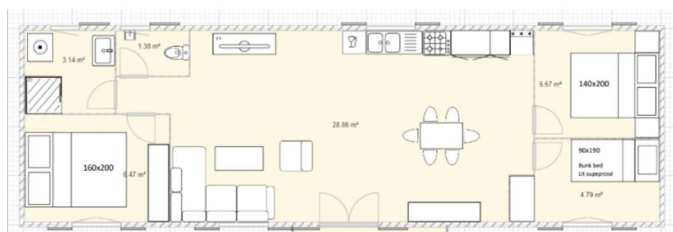

La Cerdagne 6p, n° 37 FR

Surface 51.6m²

Version premium, Salon cuisine équipé de lave-vaisselle, grand frigo/congél, cafetière Senseo,

3 Chambres, un lit 2p, Quatre lits 1p, matelas 2P haut de gamme, Salle d'eau avec douche, lavabo, wc séparé, terrasse couverte de 21m²