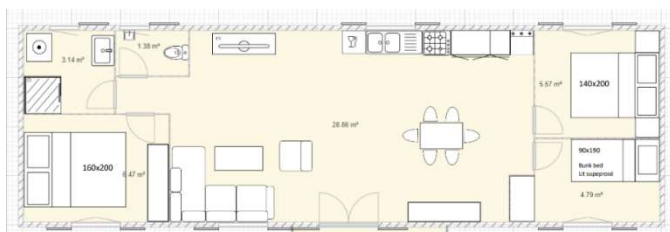

## Oppervlakte 51.6m<sup>2</sup>

Premium en meest luxe uitvoering, groot sfeervol en typisch chalet van hout, echte woonkamer met bank en flatscreen TV

Keuken met afwasmachine, grote koelkast/vriez. senseo koffiezetapparaat, oven etc..

3 slaapkamers, twee 2p bedden een stapelbed. De 2P bedden beschikken van hoge kwaliteitsmatrassen, badkamer wasmachine met douche, wasbak en een aparte wc

Privé tuin met extra privacy, groot half overdekt terras van 21m<sup>2</sup>, WEBER barbecue (incl. gas), Tuinmeubilair houten picknicktafel, hangmat, 2 ligstoelen, parkeerplaats vlak bij het chalet.