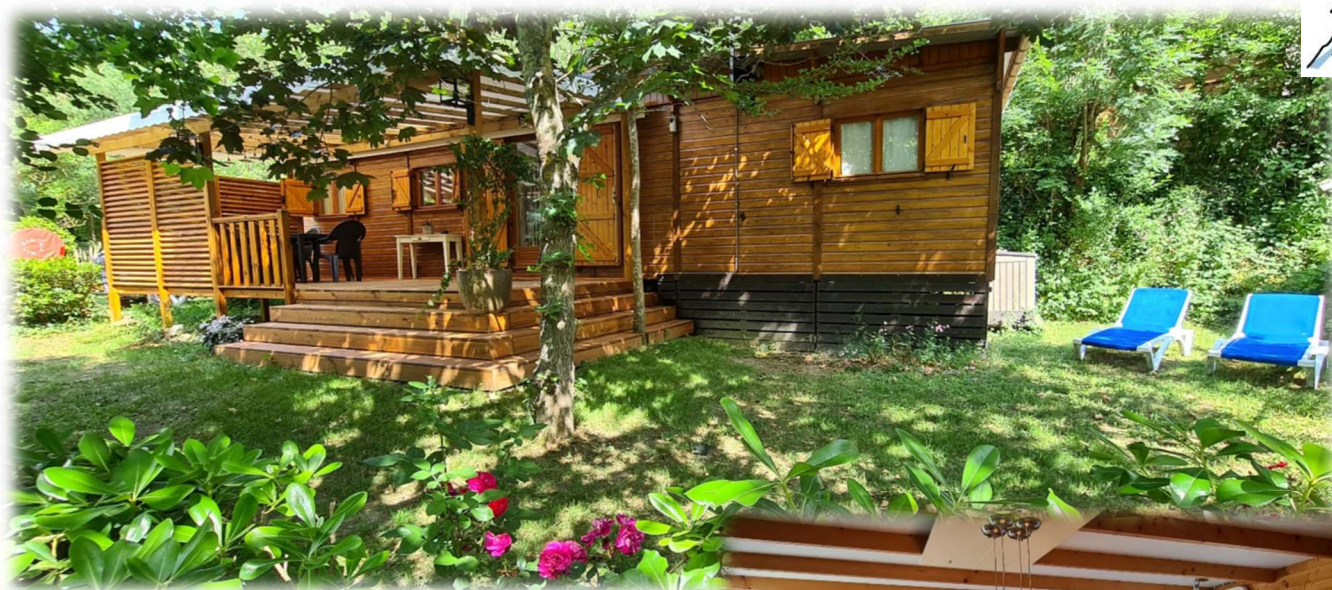

## Oppervlakte 51.6m<sup>2</sup>

Premium en meest luxe uitvoering, groot sfeervol en typisch chalet van hout, echte woonkamer met bank en flatscreen TV

Keuken met afwasmachine, grote koelkast/vriez. senseo koffiezetapparaat, oven etc..

3 slaapkamers, twee 2p bedden een stapelbed. De 2P bedden beschikken van hoge kwaliteitsmatrassen, badkamer wasmachine met douche, wasbak en een aparte wc

Privé tuin met extra privacy, groot half overdekt terras van 21m<sup>2</sup>, WEBER barbecue (incl. gas), Tuinmeubilair houten picknicktafel, hangmat, 2 ligstoelen, parkeerplaats vlak bij het chalet.