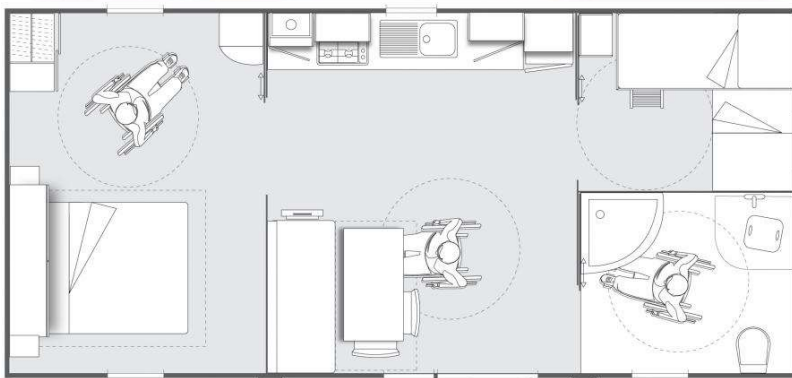

Collioure 4p, PVM, n° 25 NL

Oppervlakte 30,5m²

Een aangepast model voor mensen met verminderde mobiliteit, Grote koelkast/vriezer 2 slaapkamers, een 2 p bed twee 1 p bedden

Aangepaste badkamer met meer ruimte, douche, wasbak en wc, overdekt terras van 8.4m²