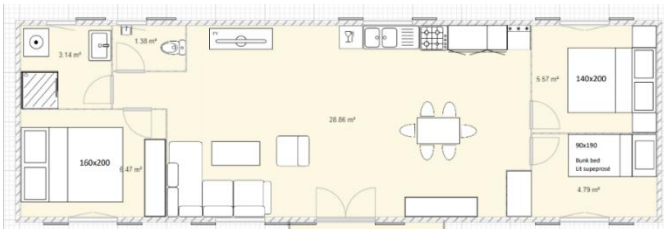

## Oppervlakte 51.6m<sup>2</sup>

Premium en meest luxe uitvoering, groot sfeervol en typisch chalet van hout, echte woonkamer met bank en flatscreen TV

Keuken met afwasmachine, grote koelkast/vriez. senseo koffiezetapparaat, oven etc..

3 slaapkamers, twee 2p bedden een stapelbed. De 2P bedden beschikken van hoge kwaliteitsmatrassen, badkamer wasmachine met douche, wasbak en een aparte wc

Privé tuin met extra privacy, groot half overdekt terras van 21m<sup>2</sup>, WEBER barbecue (incl. gas), Tuinmeubilair houten picknicktafel, hangmat, 2 ligstoelen, parkeerplaats vlak bij het chalet.