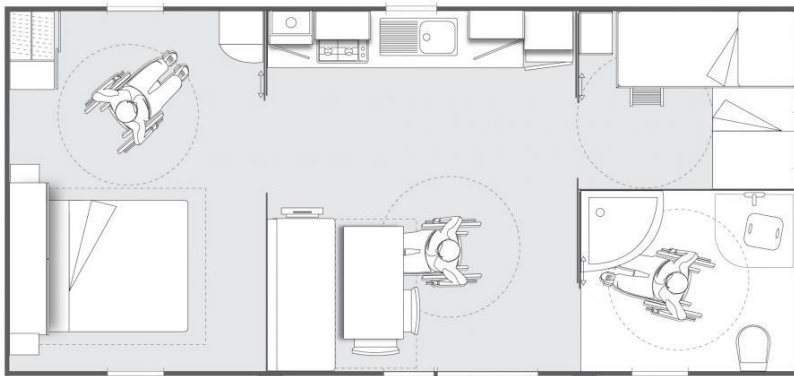

Collioure 4p, PVM, n° 25 NL

Oppervlakte 30,5m²

Een aangepast model voor mensen met verminderde mobiliteit, Grote koelkast/vriezer 2 slaapkamers, een 2 p bed twee 1 p bedden

Aangepaste badkamer met meer ruimte, douche, wasbak en wc, overdekt terras van 8.4m²