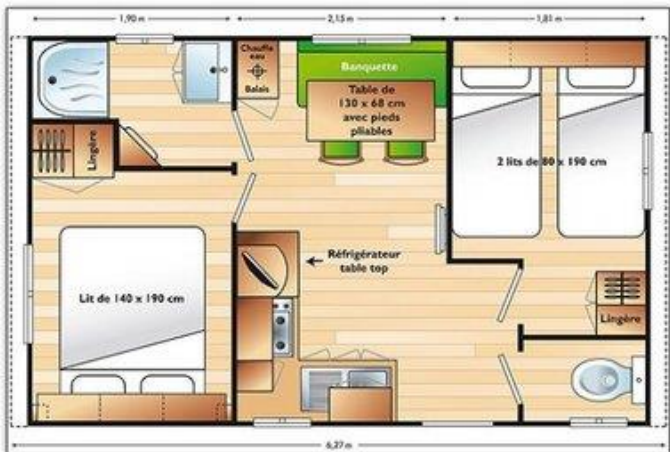

Eus 4p, n° 18, 19 NL

Oppervlakte 24m²

2 slaapkamers, Zithoek & keuken, Een 2p bed, twee 1p bedden, Badkamer met douche, wasbak & aparte Wc

Overdekt terras van 11.5m², Parkeerplaats naast het chalet

2024				
VERHUUR TARIEVEN CHALET COMFORT 4P (minimaal 2 nachten) n° 18, 19				
Periode	29-03 / 12-07	13-07 / 16-08	17-08 / 23-08	24-08 / 30-09
Nacht	65 € *	146 € **	99 € **	65 € *
Kortingen buiten de periode van 13-07 tot 24-08 : 7 = 5 et 14 = 10 (exl. belasting & suppl.)				

pp/pn: per persoon per nacht / pn: per nacht